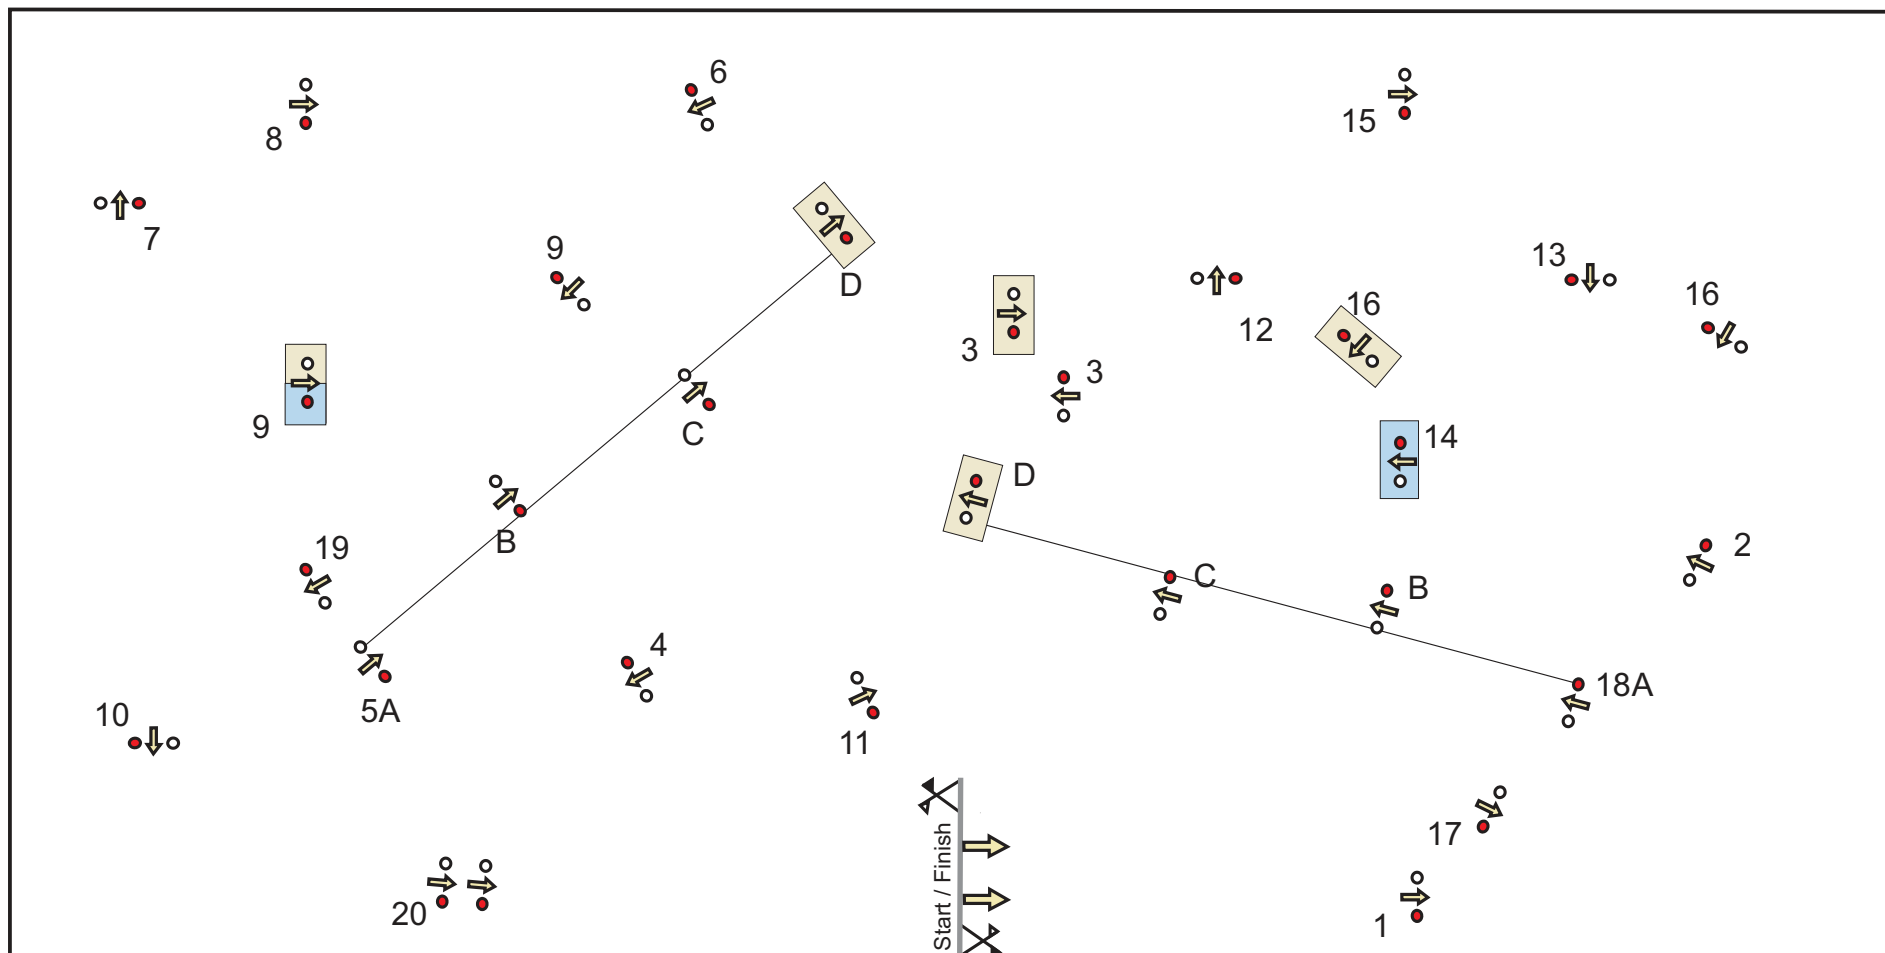

Vaardigheid Peelbergen 2017

Kampioenschap klasse L + M

 = Niet voor klasse L

 = Spoorbreedte: -/ - 5 cm